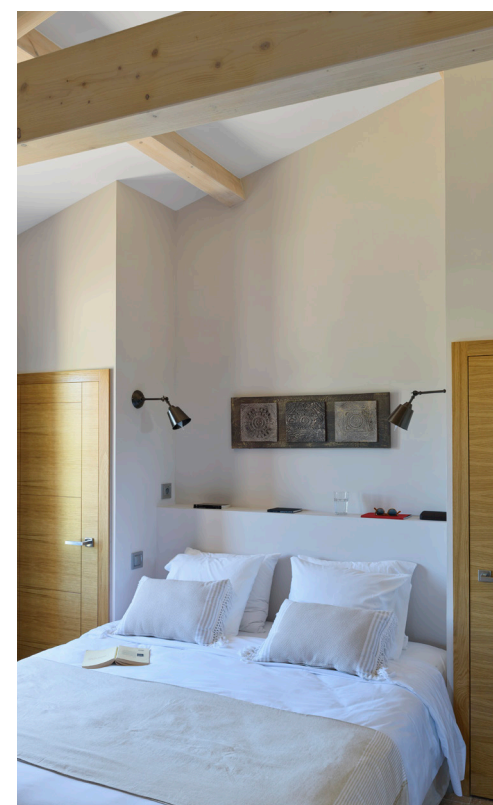

La Bastide

70 M2 / 4 A 5 PERSONNES

Très ensoleillées, les Bastide sont idéalement aménagées pour des vacances en famille.

Au Rez-de-chaussée :

- Un séjour avec canapé convertible (couchage 140x190cm)
- Une cuisine équipée avec de plaques électriques, four, micro-onde, lave vaisselle, machine à café Nespresso et bouilloire
- Une salle de douche avec lavabo, sèche-cheveux + WC
- Une terrasse privée.

A l'étage :

- 1 Chambre avec un lit double de 180x200cm avec salle de bain et lavabos
- 1 Chambre avec 2 lits simples 90x200cm avec salle de douche et lavabo
- WC indépendant

The sunny "Bastide" apartments offer all comfort and luxury a family needs to relax and enjoy their holiday.

Ground level:

- *Living area with a sofa bed (bed size 140x190cm)*
- *Open plan kitchen equipped with hot plates, oven, microwave, dish-washer, oven, Nespresso coffee machine and kettle*
- *A shower-room with waschbasin, hair dryer + WC*
- *A private terrace*

Upstairs:

- *Bedroom with double bed 180x200cm with bathroom and washbasins*
- *Bedroom with 2 singles beds 90x200cm with shower room and washbasin*
- *Separate toilet*

Climatisation

TV

Coffre fort

Réfrigérateur

Lave vaisselle

WIFI

Canapé convertible

Linge